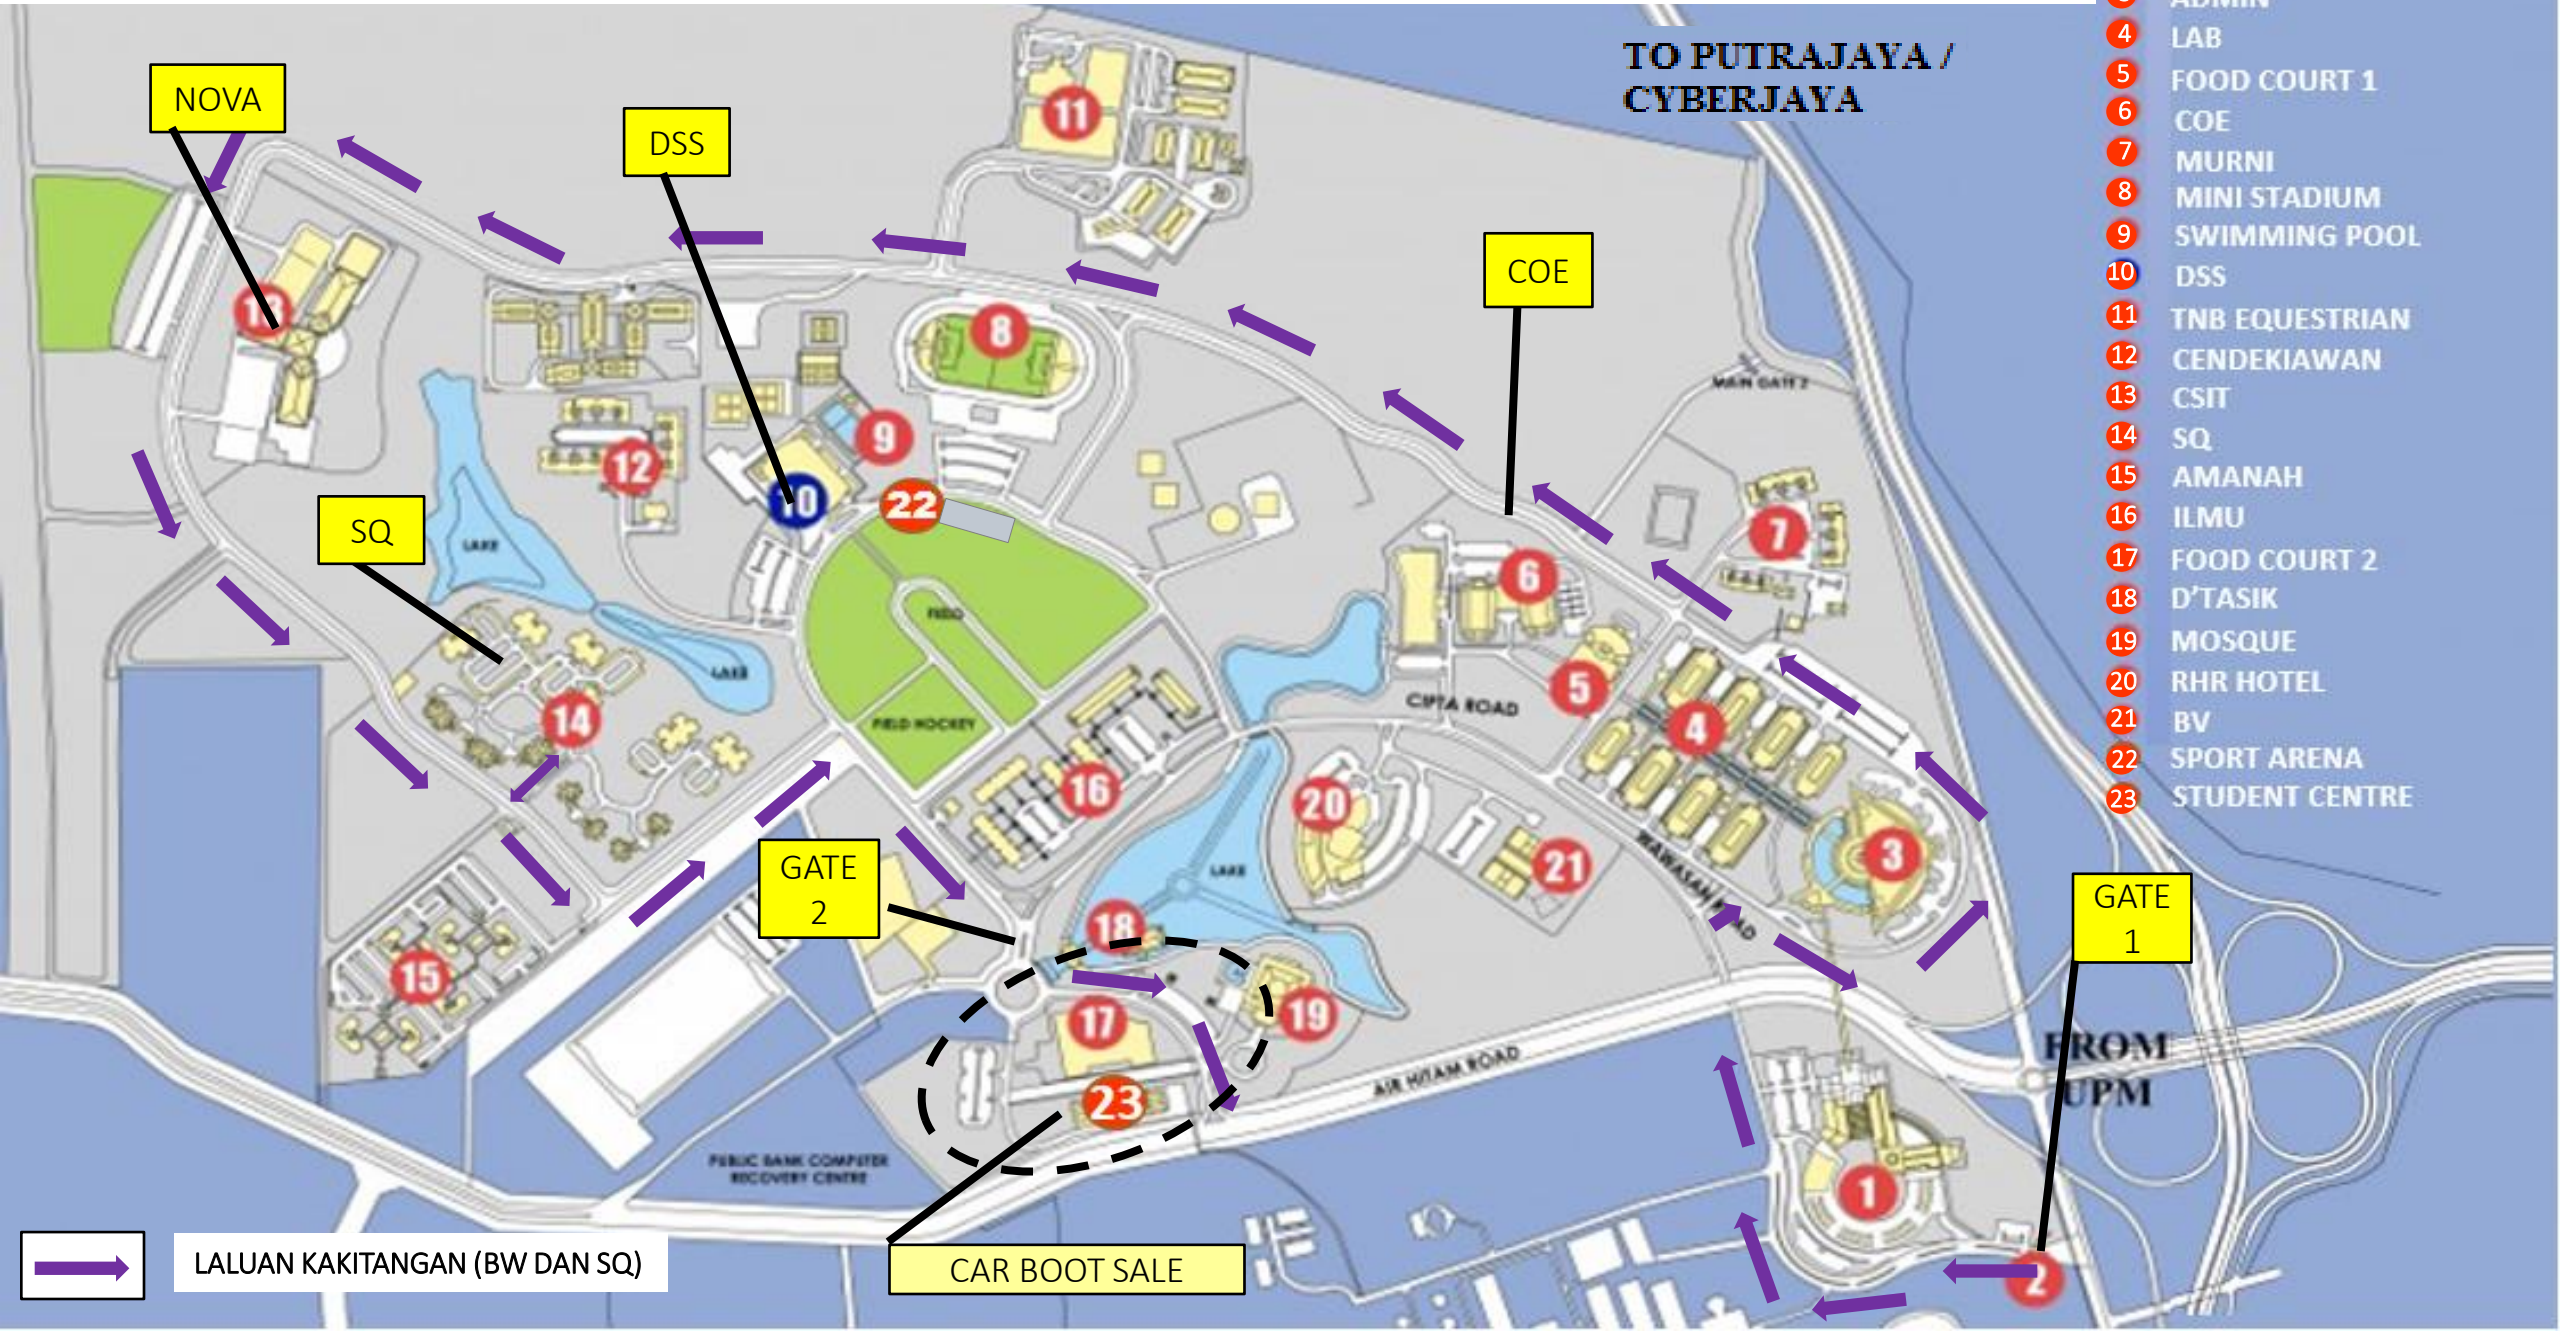

**PETA LALUAN UNITEN
KAMPUS PUTRAJAYA
SEMPENA**

MAJLIS KONVOKESYEN KE 26

Updated: 10 September 2024

PETA LALUAN VVIP/VIP/PETUGAS/OKU/PEMBERITA

- 1 LIBRARY
- 2 MAIN GATE
- 3 ADMIN
- 4 LAB
- 5 FOOD COURT 1
- 6 COE
- 7 MURNI
- 8 MINI STADIUM
- 9 SWIMMING POOL
- 10 DSS
- 11 TNB EQUESTRIAN
- 12 CENDEKIAWAN
- 13 CSIT
- 14 SQ
- 15 AMANAH
- 16 ILMU
- 17 FOOD COURT 2
- 18 D'TASIK
- 19 MOSQUE
- 20 RHR HOTEL
- 21 BV
- 22 SPORT ARENA
- 23 STUDENT CENTRE

PETA LALUAN IBU BAPA/GRADUAN

- 1 LIBRARY
- 2 MAIN GATE
- 3 ADMIN
- 4 LAB
- 5 FOOD COURT 1
- 6 COE
- 7 MURNI
- 8 MINI STADIUM
- 9 SWIMMING POOL
- 10 DSS
- 11 TNB EQUESTRIAN
- 12 CENDEKIAWAN
- 13 CSIT
- 14 SQ
- 15 AMANAH
- 16 ILMU
- 17 FOOD COURT 2
- 18 D'TASIK
- 19 MOSQUE
- 20 RHR HOTEL
- 21 BV
- 22 SPORT ARENA
- 23 STUDENT CENTRE

PARKIR IBUBAPA/GRADUAN

JIKA MASUK MELALUI GATE 1, KAWASAN PARKIR ADALAH DI NOVA

JIKA MASUK MELALUI TNBR/MASJID, KAWASAN PARKIR DI FC2/MASJID

IBUBAPA/GRADUAN AKAN MENAIKI BAS KE DSS

TIDAK DIBENARKAN MASUK MELALUI GATE 2

PETA LALUAN KAKITANGAN (NOVA DAN SQ)

- 1 LIBRARY
- 2 MAIN GATE
- 3 ADMIN
- 4 LAB
- 5 FOOD COURT 1
- 6 COE
- 7 MURNI
- 8 MINI STADIUM
- 9 SWIMMING POOL
- 10 DSS
- 11 TNB EQUESTRIAN
- 12 CENDEKIAWAN
- 13 CSIT
- 14 SQ
- 15 AMANAH
- 16 ILMU
- 17 FOOD COURT 2
- 18 D'TASIK
- 19 MOSQUE
- 20 RHR HOTEL
- 21 BV
- 22 SPORT ARENA
- 23 STUDENT CENTRE