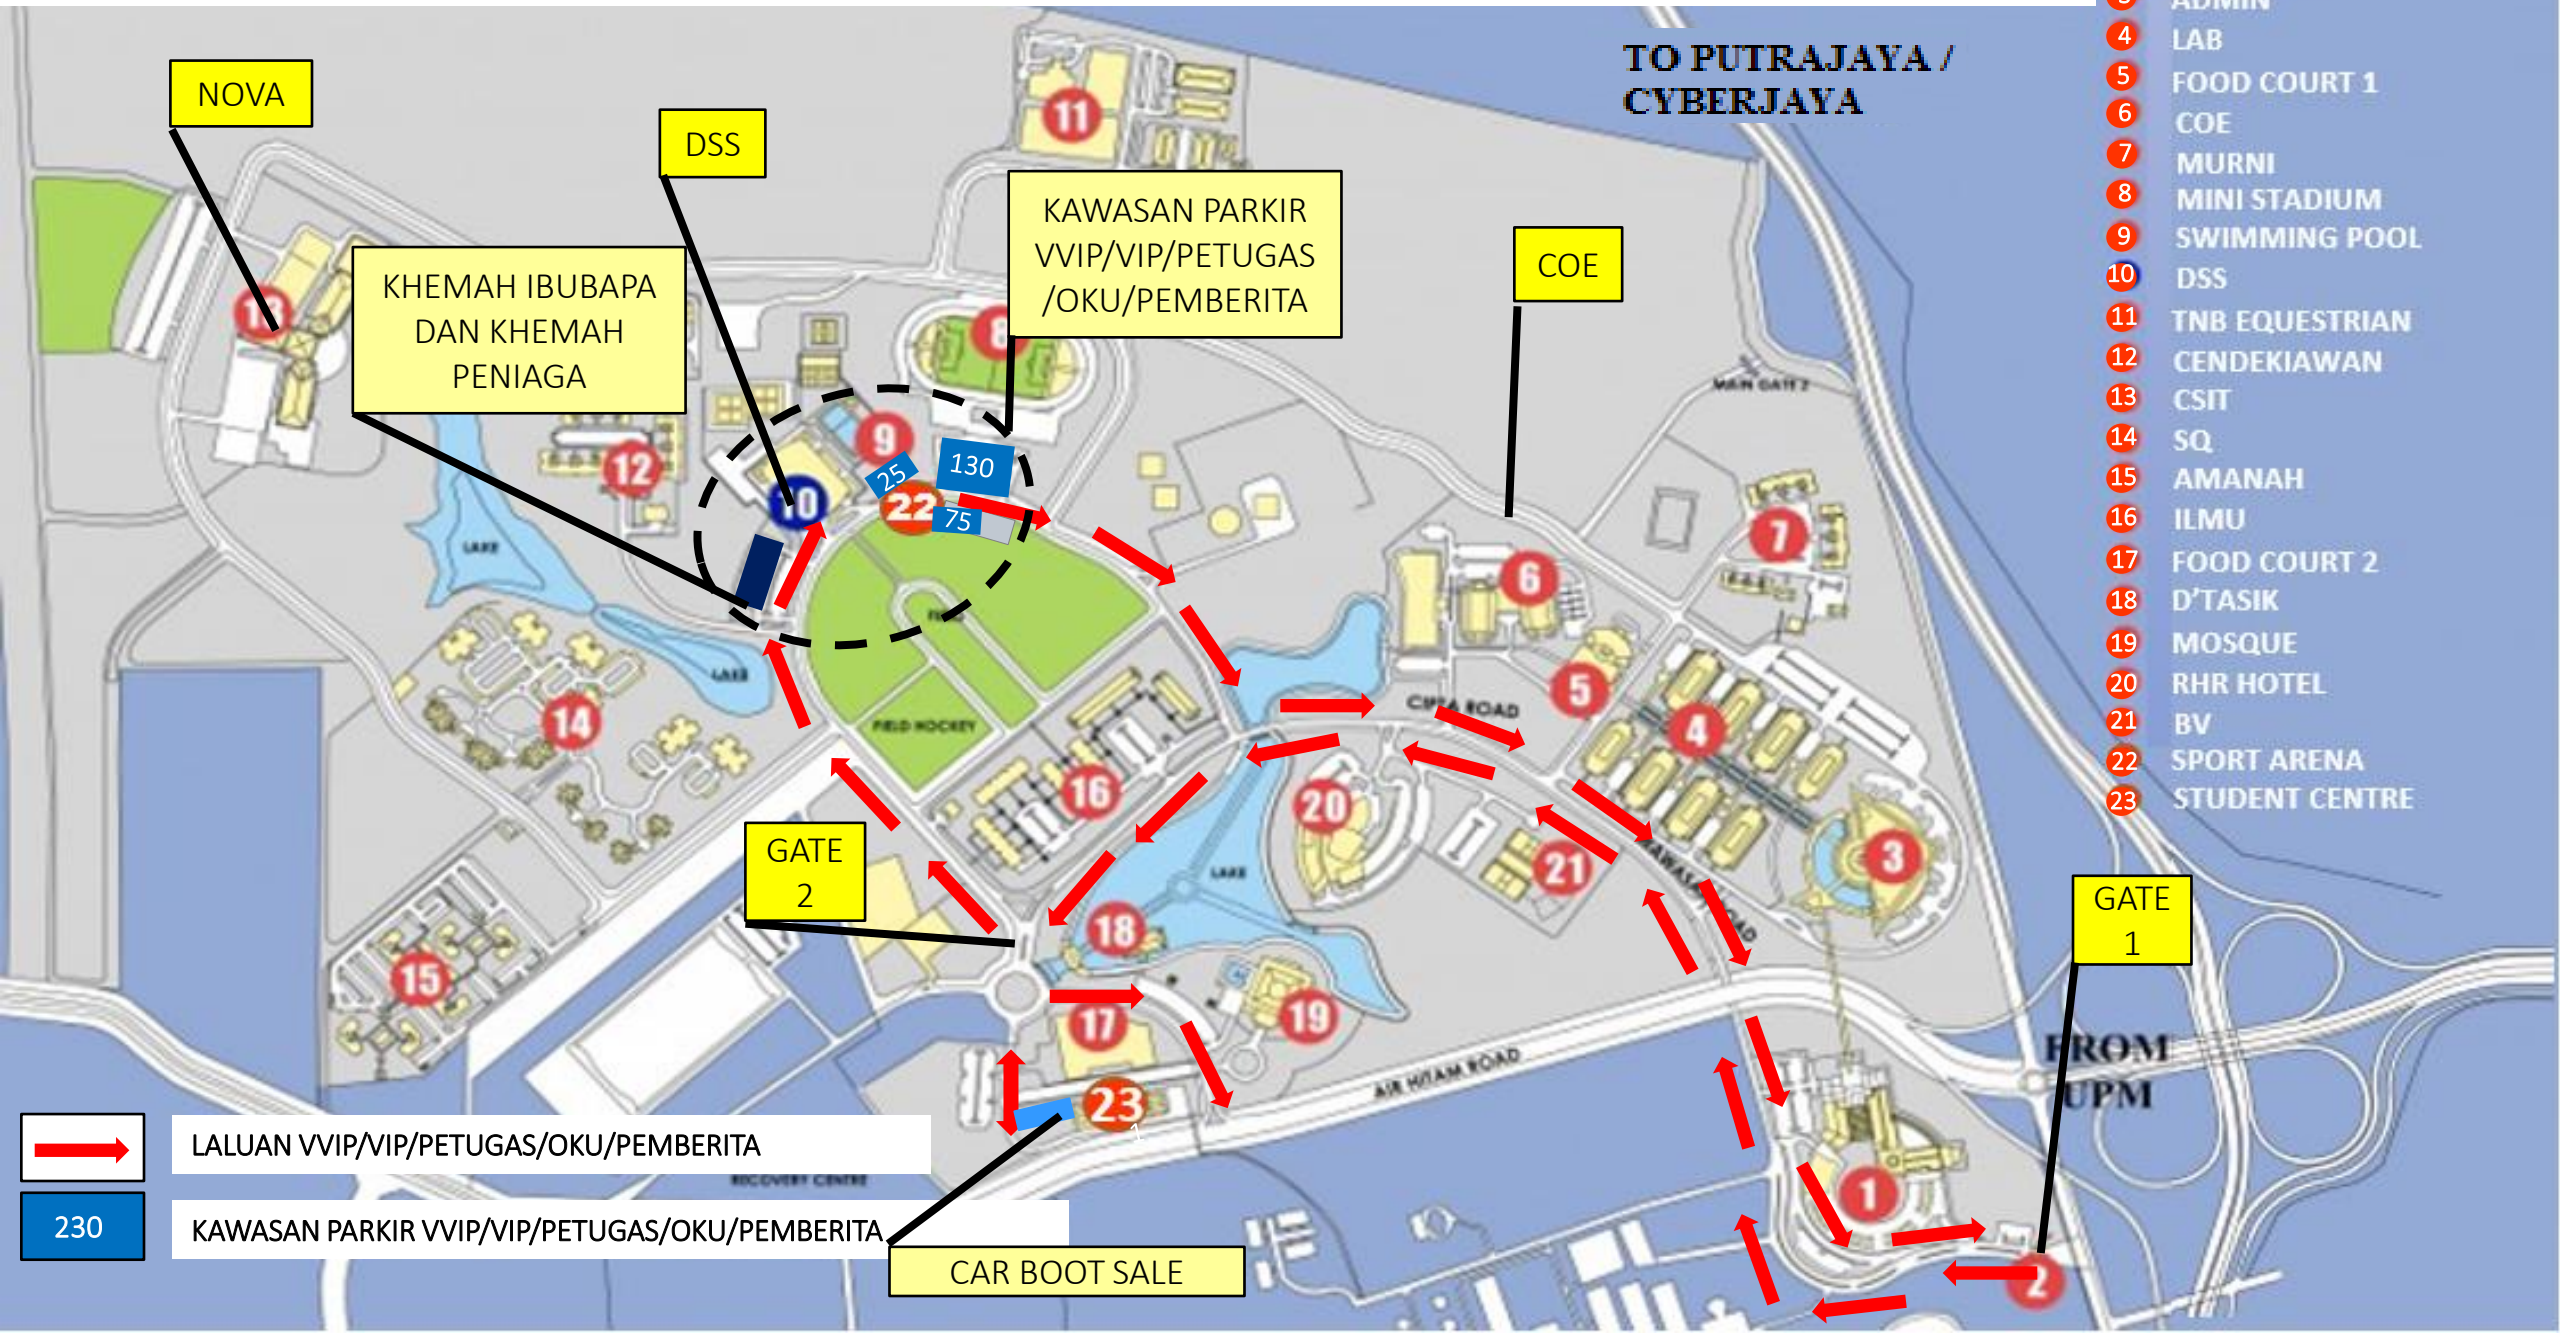

**PETA LALUAN UNITEN
KAMPUS PUTRAJAYA
SEMPENA**

MAJLIS KONVOKESYEN KE 26

Updated: 10 September 2024

PETA LALUAN VVIP/VIP/PETUGAS/OKU/PEMBERITA

- 1 LIBRARY
- 2 MAIN GATE
- 3 ADMIN
- 4 LAB
- 5 FOOD COURT 1
- 6 COE
- 7 MURNI
- 8 MINI STADIUM
- 9 SWIMMING POOL
- 10 DSS
- 11 TNB EQUESTRIAN
- 12 CENDEKIAWAN
- 13 CSIT
- 14 SQ
- 15 AMANAH
- 16 ILMU
- 17 FOOD COURT 2
- 18 D'TASIK
- 19 MOSQUE
- 20 RHR HOTEL
- 21 BV
- 22 SPORT ARENA
- 23 STUDENT CENTRE

LALUAN VVIP/VIP/PETUGAS/OKU/PEMBERITA

KAWASAN PARKIR VVIP/VIP/PETUGAS/OKU/PEMBERITA

TO PUTRAJAYA /
CYBERJAYA

FROM
UPM

PARKIR VVIP/VIP/PETUGAS/OKU/ PEMBERITA

KAWASAN PARKIR VVIP ADALAH DI HADAPAN DSS

KAWASAN PARKIR VIP ADALAH DI PARKIR KOLAM RENANG

PETA LALUAN IBU BAPA/GRADUAN

- 1 LIBRARY
- 2 MAIN GATE
- 3 ADMIN
- 4 LAB
- 5 FOOD COURT 1
- 6 COE
- 7 MURNI
- 8 MINI STADIUM
- 9 SWIMMING POOL
- 10 DSS
- 11 TNB EQUESTRIAN
- 12 CENDEKIAWAN
- 13 CSIT
- 14 SQ
- 15 AMANAH
- 16 ILMU
- 17 FOOD COURT 2
- 18 D'TASIK
- 19 MOSQUE
- 20 RHR HOTEL
- 21 BV
- 22 SPORT ARENA
- 23 STUDENT CENTRE

PETA LALUAN KAKITANGAN (NOVA DAN SQ)

- 1 LIBRARY
- 2 MAIN GATE
- 3 ADMIN
- 4 LAB
- 5 FOOD COURT 1
- 6 COE
- 7 MURNI
- 8 MINI STADIUM
- 9 SWIMMING POOL
- 10 DSS
- 11 TNB EQUESTRIAN
- 12 CENDEKIAWAN
- 13 CSIT
- 14 SQ
- 15 AMANAH
- 16 ILMU
- 17 FOOD COURT 2
- 18 D'TASIK
- 19 MOSQUE
- 20 RHR HOTEL
- 21 BV
- 22 SPORT ARENA
- 23 STUDENT CENTRE