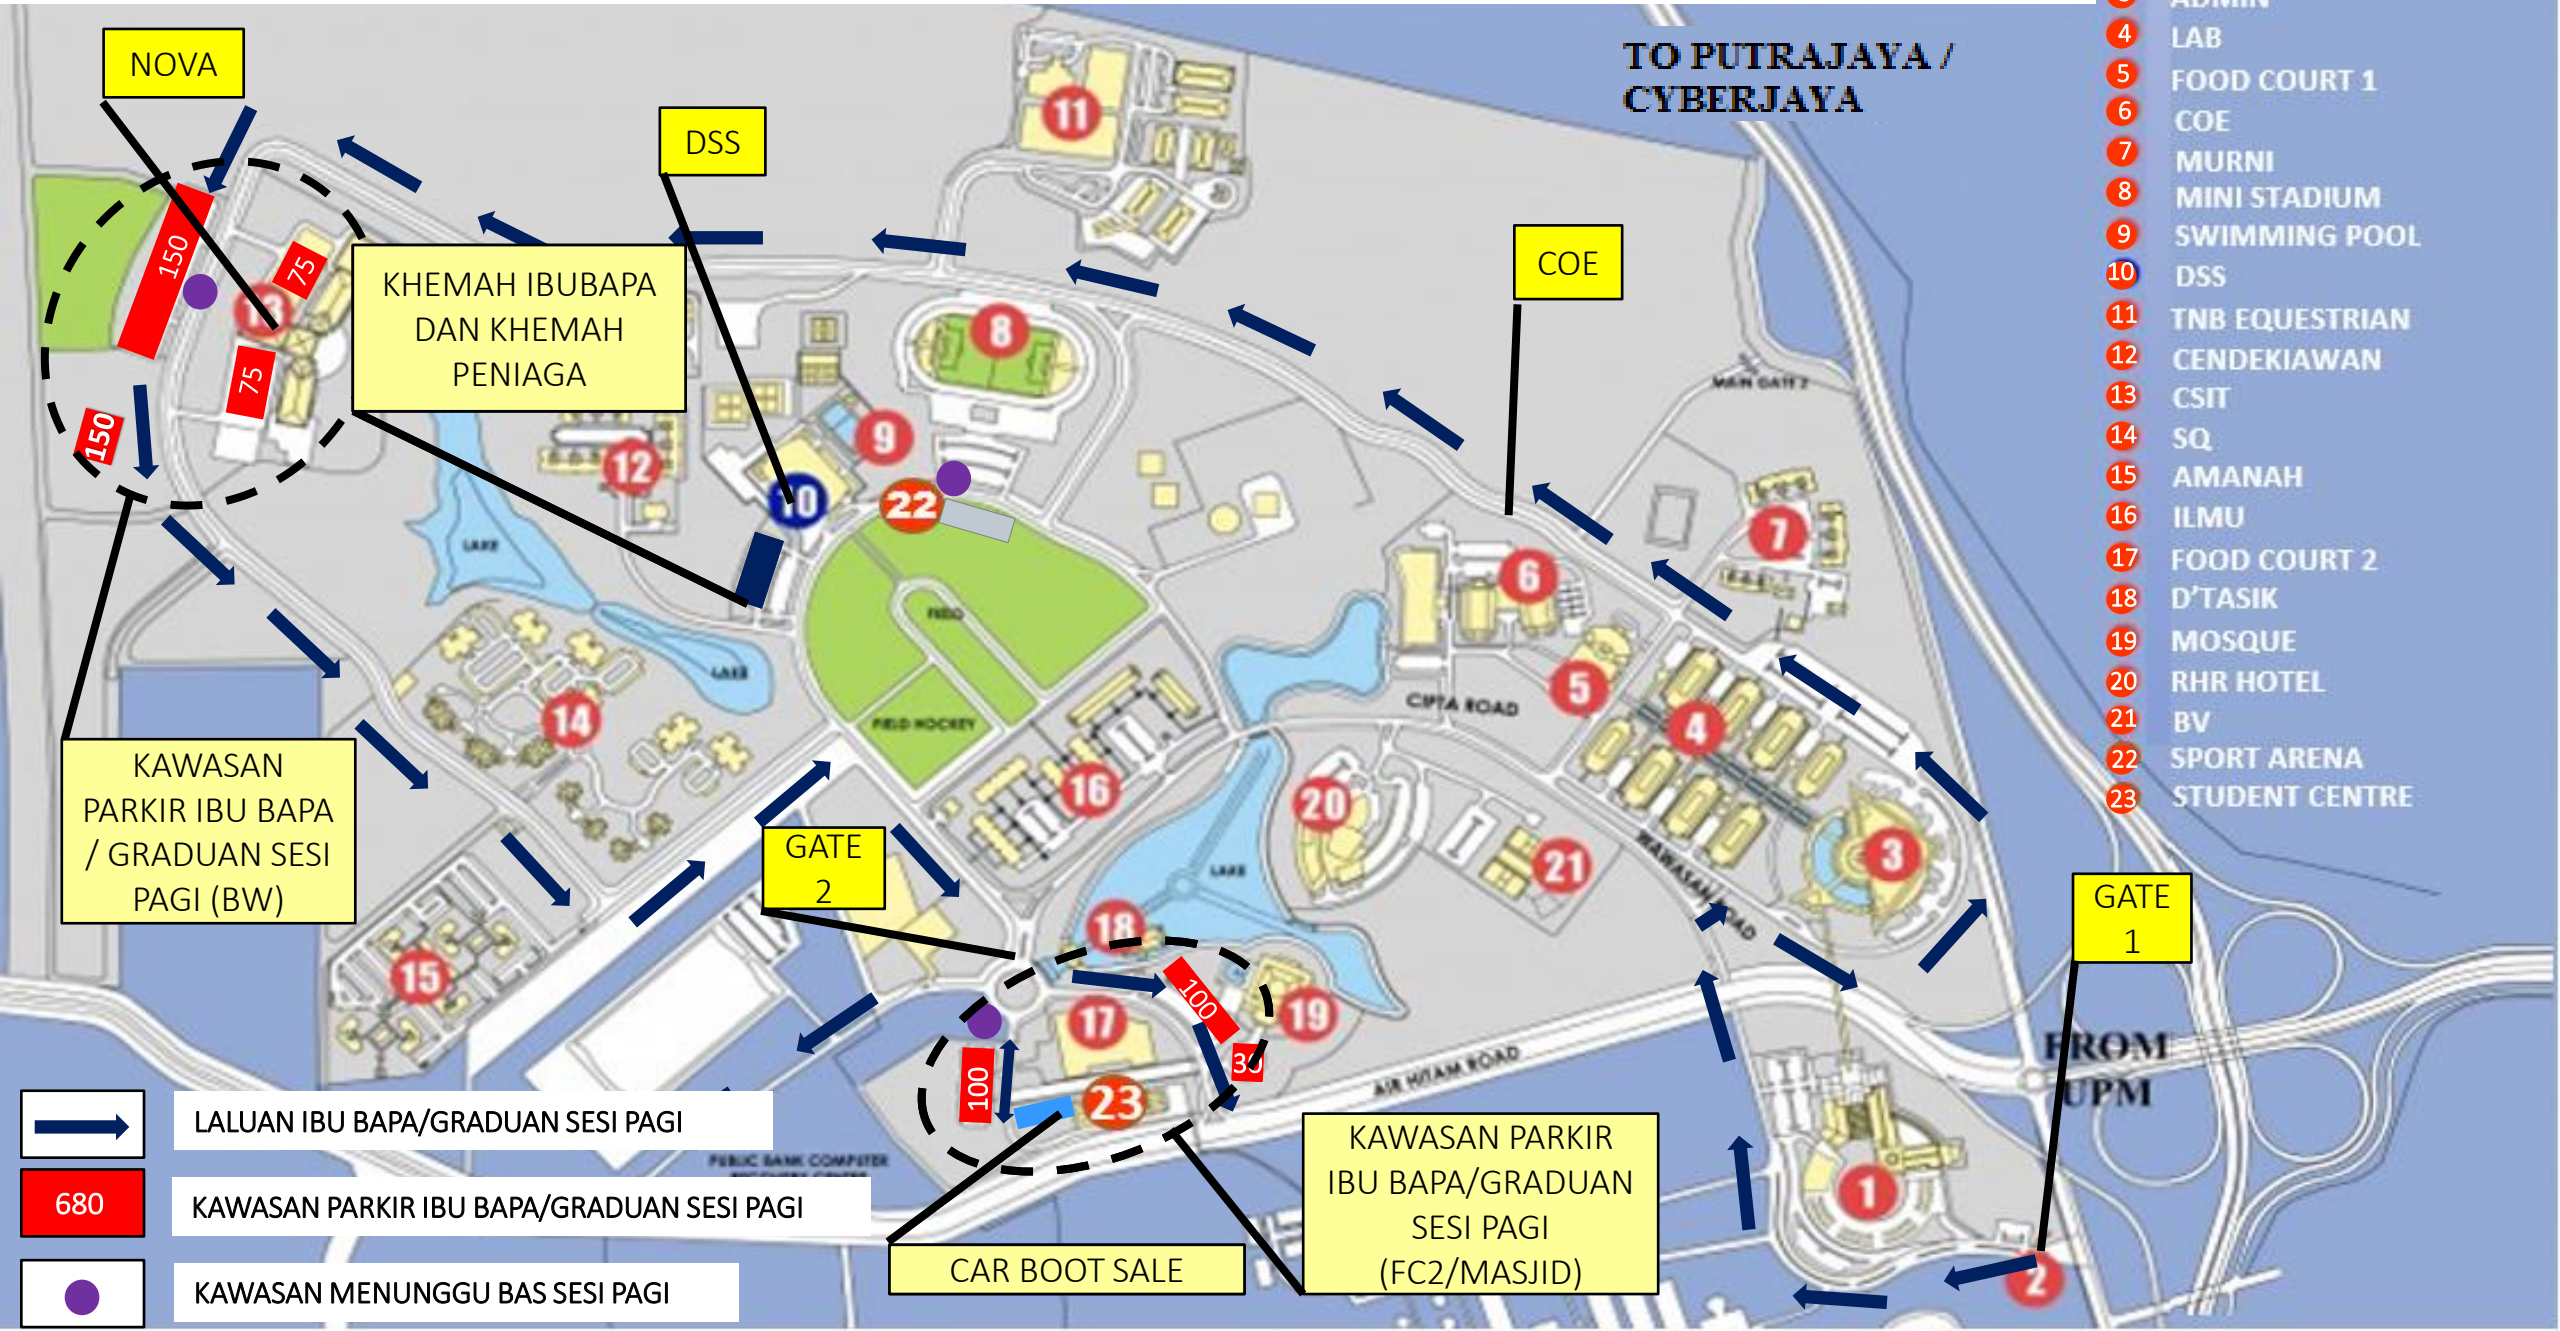

# PETA LALUAN VVIP/VIP/PETUGAS/OKU/PEMBERITA

- 1 LIBRARY
- 2 MAIN GATE
- 3 ADMIN
- 4 LAB
- 5 FOOD COURT 1
- 6 COE
- 7 MURNI
- 8 MINI STADIUM
- 9 SWIMMING POOL
- 10 DSS
- 11 TNB EQUESTRIAN
- 12 CENDEKIAWAN
- 13 CSIT
- 14 SQ
- 15 AMANAH
- 16 ILMU
- 17 FOOD COURT 2
- 18 D'TASIK
- 19 MOSQUE
- 20 RHR HOTEL
- 21 BV
- 22 SPORT ARENA
- 23 STUDENT CENTRE

# **PARKIR IBUBAPA/GRADUAN SESI 1B**

JIKA MASUK MELALUI GATE 1, KAWASAN PARKIR ADALAH DI COE

JIKA MASUK MELALUI TNBR/MASJID, KAWASAN PARKIR DI FC2/MASJID

IBUBAPA/GRADUAN AKAN MENAIKI BAS KE DSS

TIDAK DIBENARKAN MASUK MELALUI GATE 2

# PETA LALUAN IBU BAPA/GRADUAN SESI 2

- 1 LIBRARY
- 2 MAIN GATE
- 3 ADMIN
- 4 LAB
- 5 FOOD COURT 1
- 6 COE
- 7 MURNI
- 8 MINI STADIUM
- 9 SWIMMING POOL
- 10 DSS
- 11 TNB EQUESTRIAN
- 12 CENDEKIAWAN
- 13 CSIT
- 14 SQ
- 15 AMANAH
- 16 ILMU
- 17 FOOD COURT 2
- 18 D'TASIK
- 19 MOSQUE
- 20 RHR HOTEL
- 21 BV
- 22 SPORT ARENA
- 23 STUDENT CENTRE

# PETA LALUAN KAKITANGAN (NOVA DAN SQ)

- 1 LIBRARY
- 2 MAIN GATE
- 3 ADMIN
- 4 LAB
- 5 FOOD COURT 1
- 6 COE
- 7 MURNI
- 8 MINI STADIUM
- 9 SWIMMING POOL
- 10 DSS
- 11 TNB EQUESTRIAN
- 12 CENDEKIAWAN
- 13 CSIT
- 14 SQ
- 15 AMANAH
- 16 ILMU
- 17 FOOD COURT 2
- 18 D'TASIK
- 19 MOSQUE
- 20 RHR HOTEL
- 21 BV
- 22 SPORT ARENA
- 23 STUDENT CENTRE