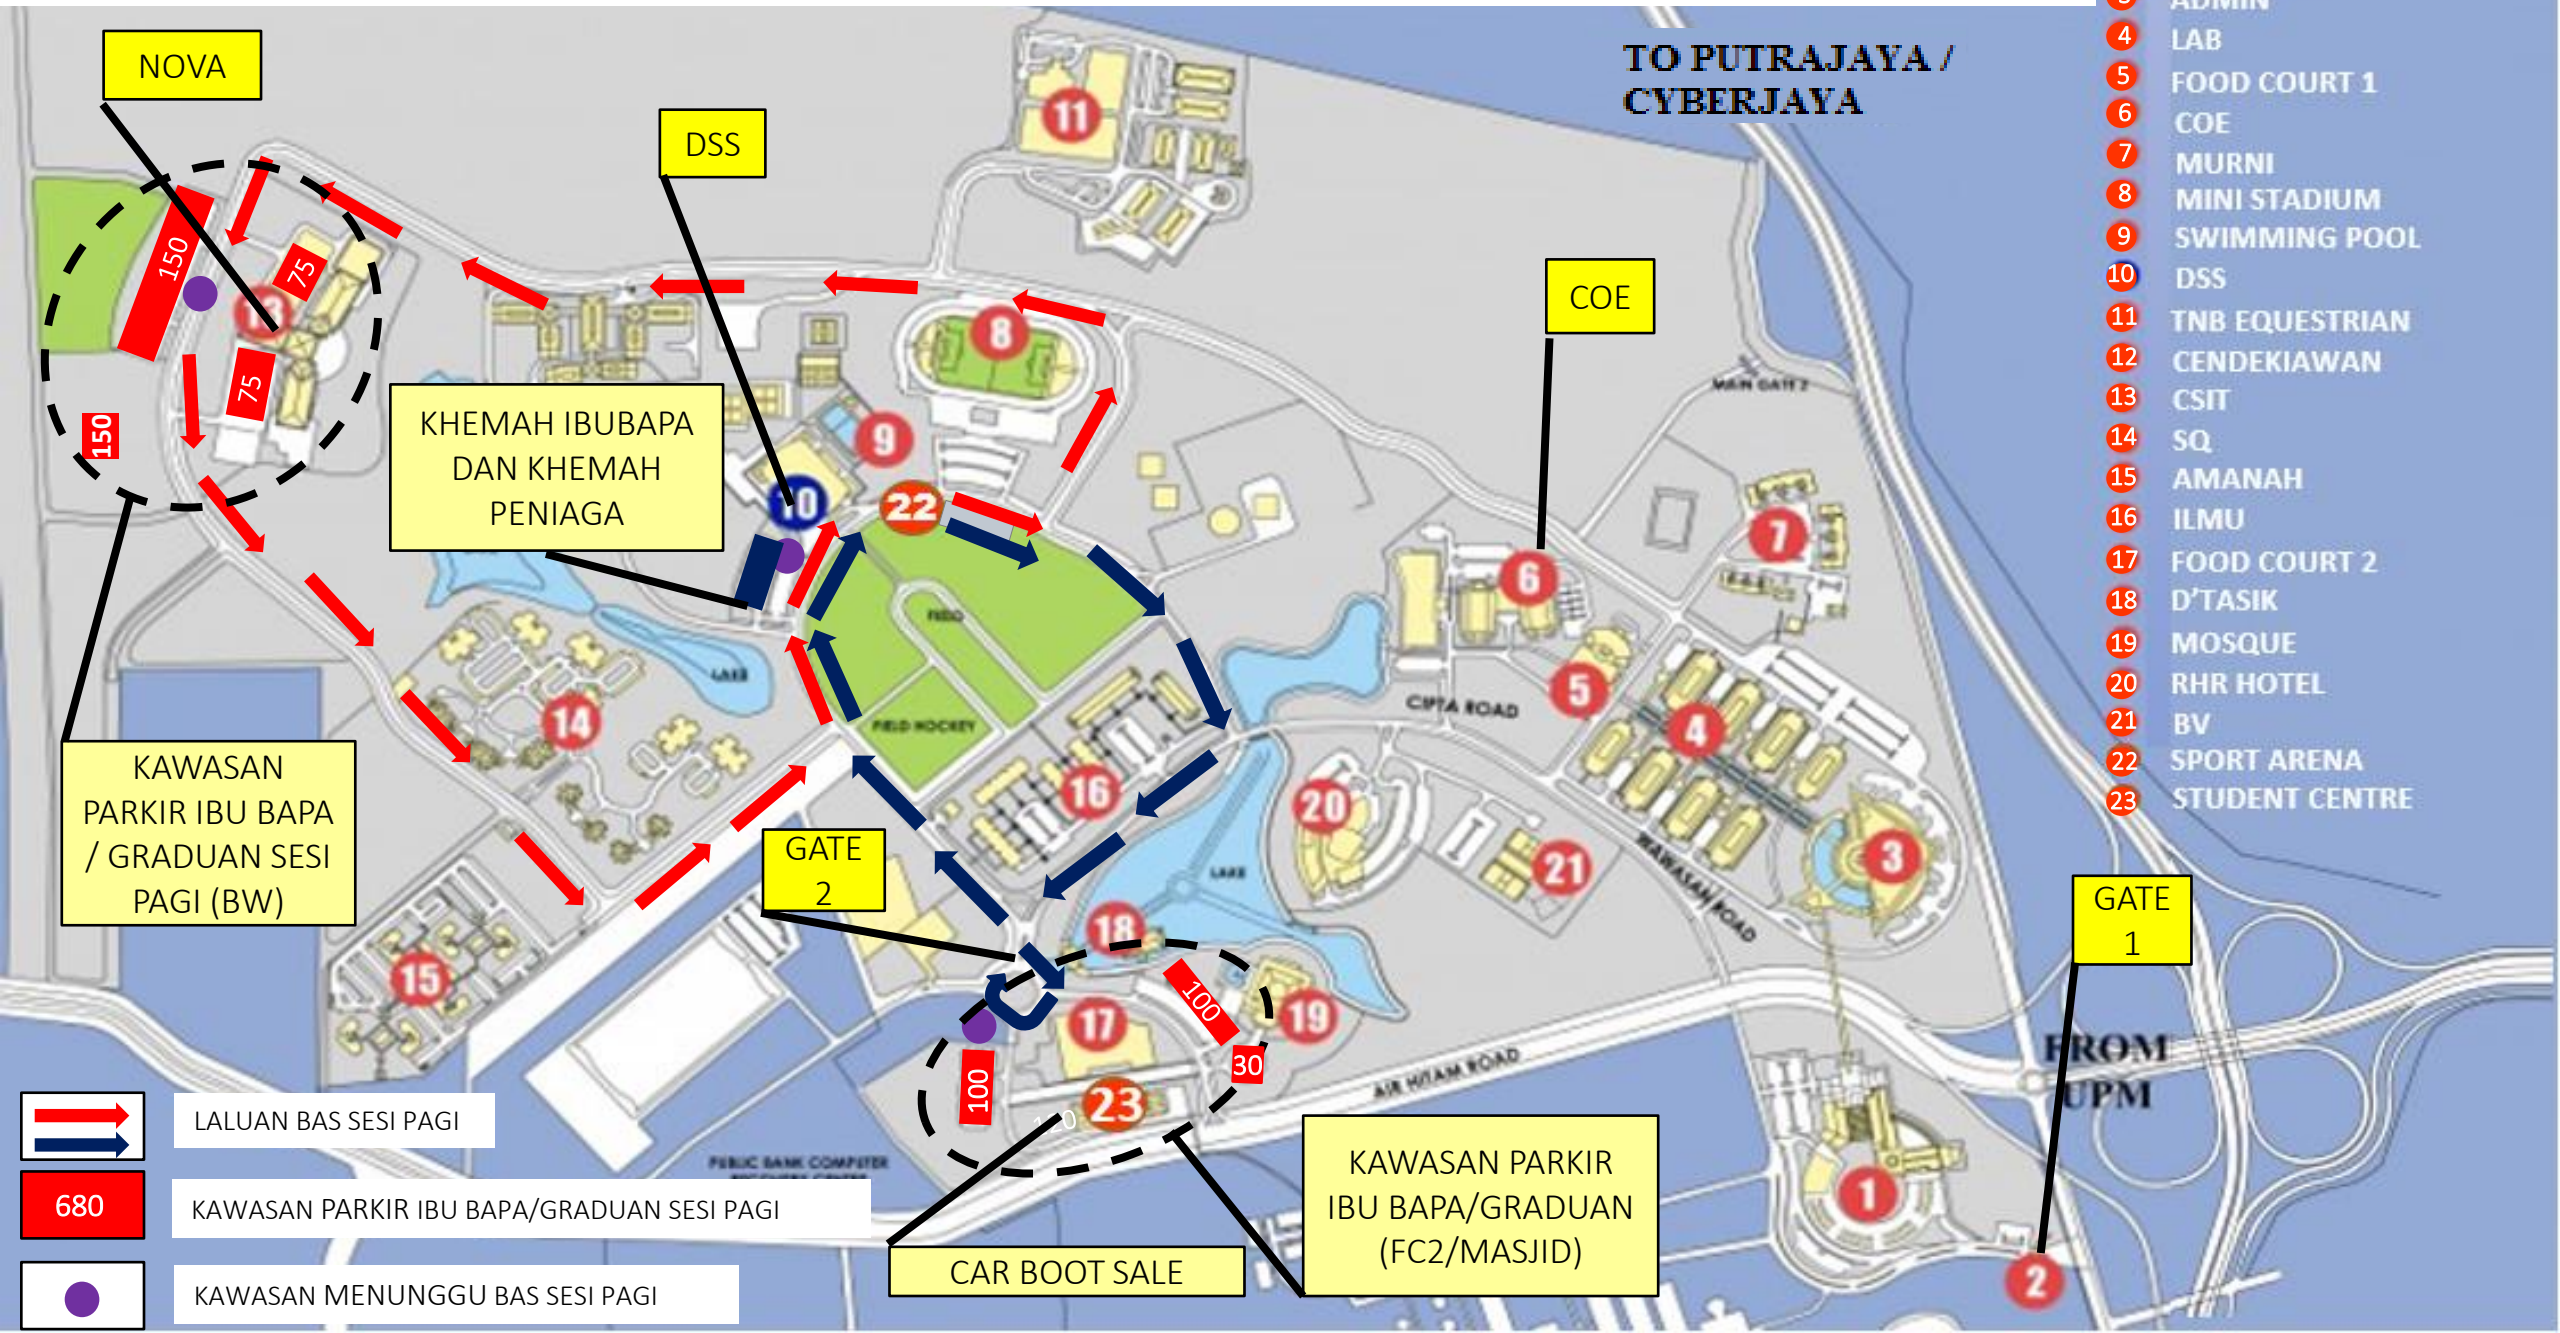

# PETA LALUAN VVIP/VIP/PETUGAS/OKU/PEMBERITA

- 1 LIBRARY
- 2 MAIN GATE
- 3 ADMIN
- 4 LAB
- 5 FOOD COURT 1
- 6 COE
- 7 MURNI
- 8 MINI STADIUM
- 9 SWIMMING POOL
- 10 DSS
- 11 TNB EQUESTRIAN
- 12 CENDEKIAWAN
- 13 CSIT
- 14 SQ
- 15 AMANAH
- 16 ILMU
- 17 FOOD COURT 2
- 18 D'TASIK
- 19 MOSQUE
- 20 RHR HOTEL
- 21 BV
- 22 SPORT ARENA
- 23 STUDENT CENTRE

# PETA LALUAN KAKITANGAN (NOVA DAN SQ)

- 1 LIBRARY
- 2 MAIN GATE
- 3 ADMIN
- 4 LAB
- 5 FOOD COURT 1
- 6 COE
- 7 MURNI
- 8 MINI STADIUM
- 9 SWIMMING POOL
- 10 DSS
- 11 TNB EQUESTRIAN
- 12 CENDEKIAWAN
- 13 CSIT
- 14 SQ
- 15 AMANAH
- 16 ILMU
- 17 FOOD COURT 2
- 18 D'TASIK
- 19 MOSQUE
- 20 RHR HOTEL
- 21 BV
- 22 SPORT ARENA
- 23 STUDENT CENTRE

# LALUAN KAKITANGAN (NOVA DAN SQ)

SEMPENA MAJLIS KONVOKESYEN KE 25 LALUAN DI DALAM UNITEN DIJADIKAN LALUAN SEHALA.

OLEH ITU, LALUAN KAKITANGAN (NOVA & SQ) AKAN MASUK MELALUI GATE 1 DAN KELUAR MELALUI GATE 2

# PETA LALUAN BAS SASI 1A DAN 2

- 1 LIBRARY
- 2 MAIN GATE
- 3 ADMIN
- 4 LAB
- 5 FOOD COURT 1
- 6 COE
- 7 MURNI
- 8 MINI STADIUM
- 9 SWIMMING POOL
- 10 DSS
- 11 TNB EQUESTRIAN
- 12 CENDEKIAWAN
- 13 CSIT
- 14 SQ
- 15 AMANAH
- 16 ILMU
- 17 FOOD COURT 2
- 18 D'TASIK
- 19 MOSQUE
- 20 RHR HOTEL
- 21 BV
- 22 SPORT ARENA
- 23 STUDENT CENTRE