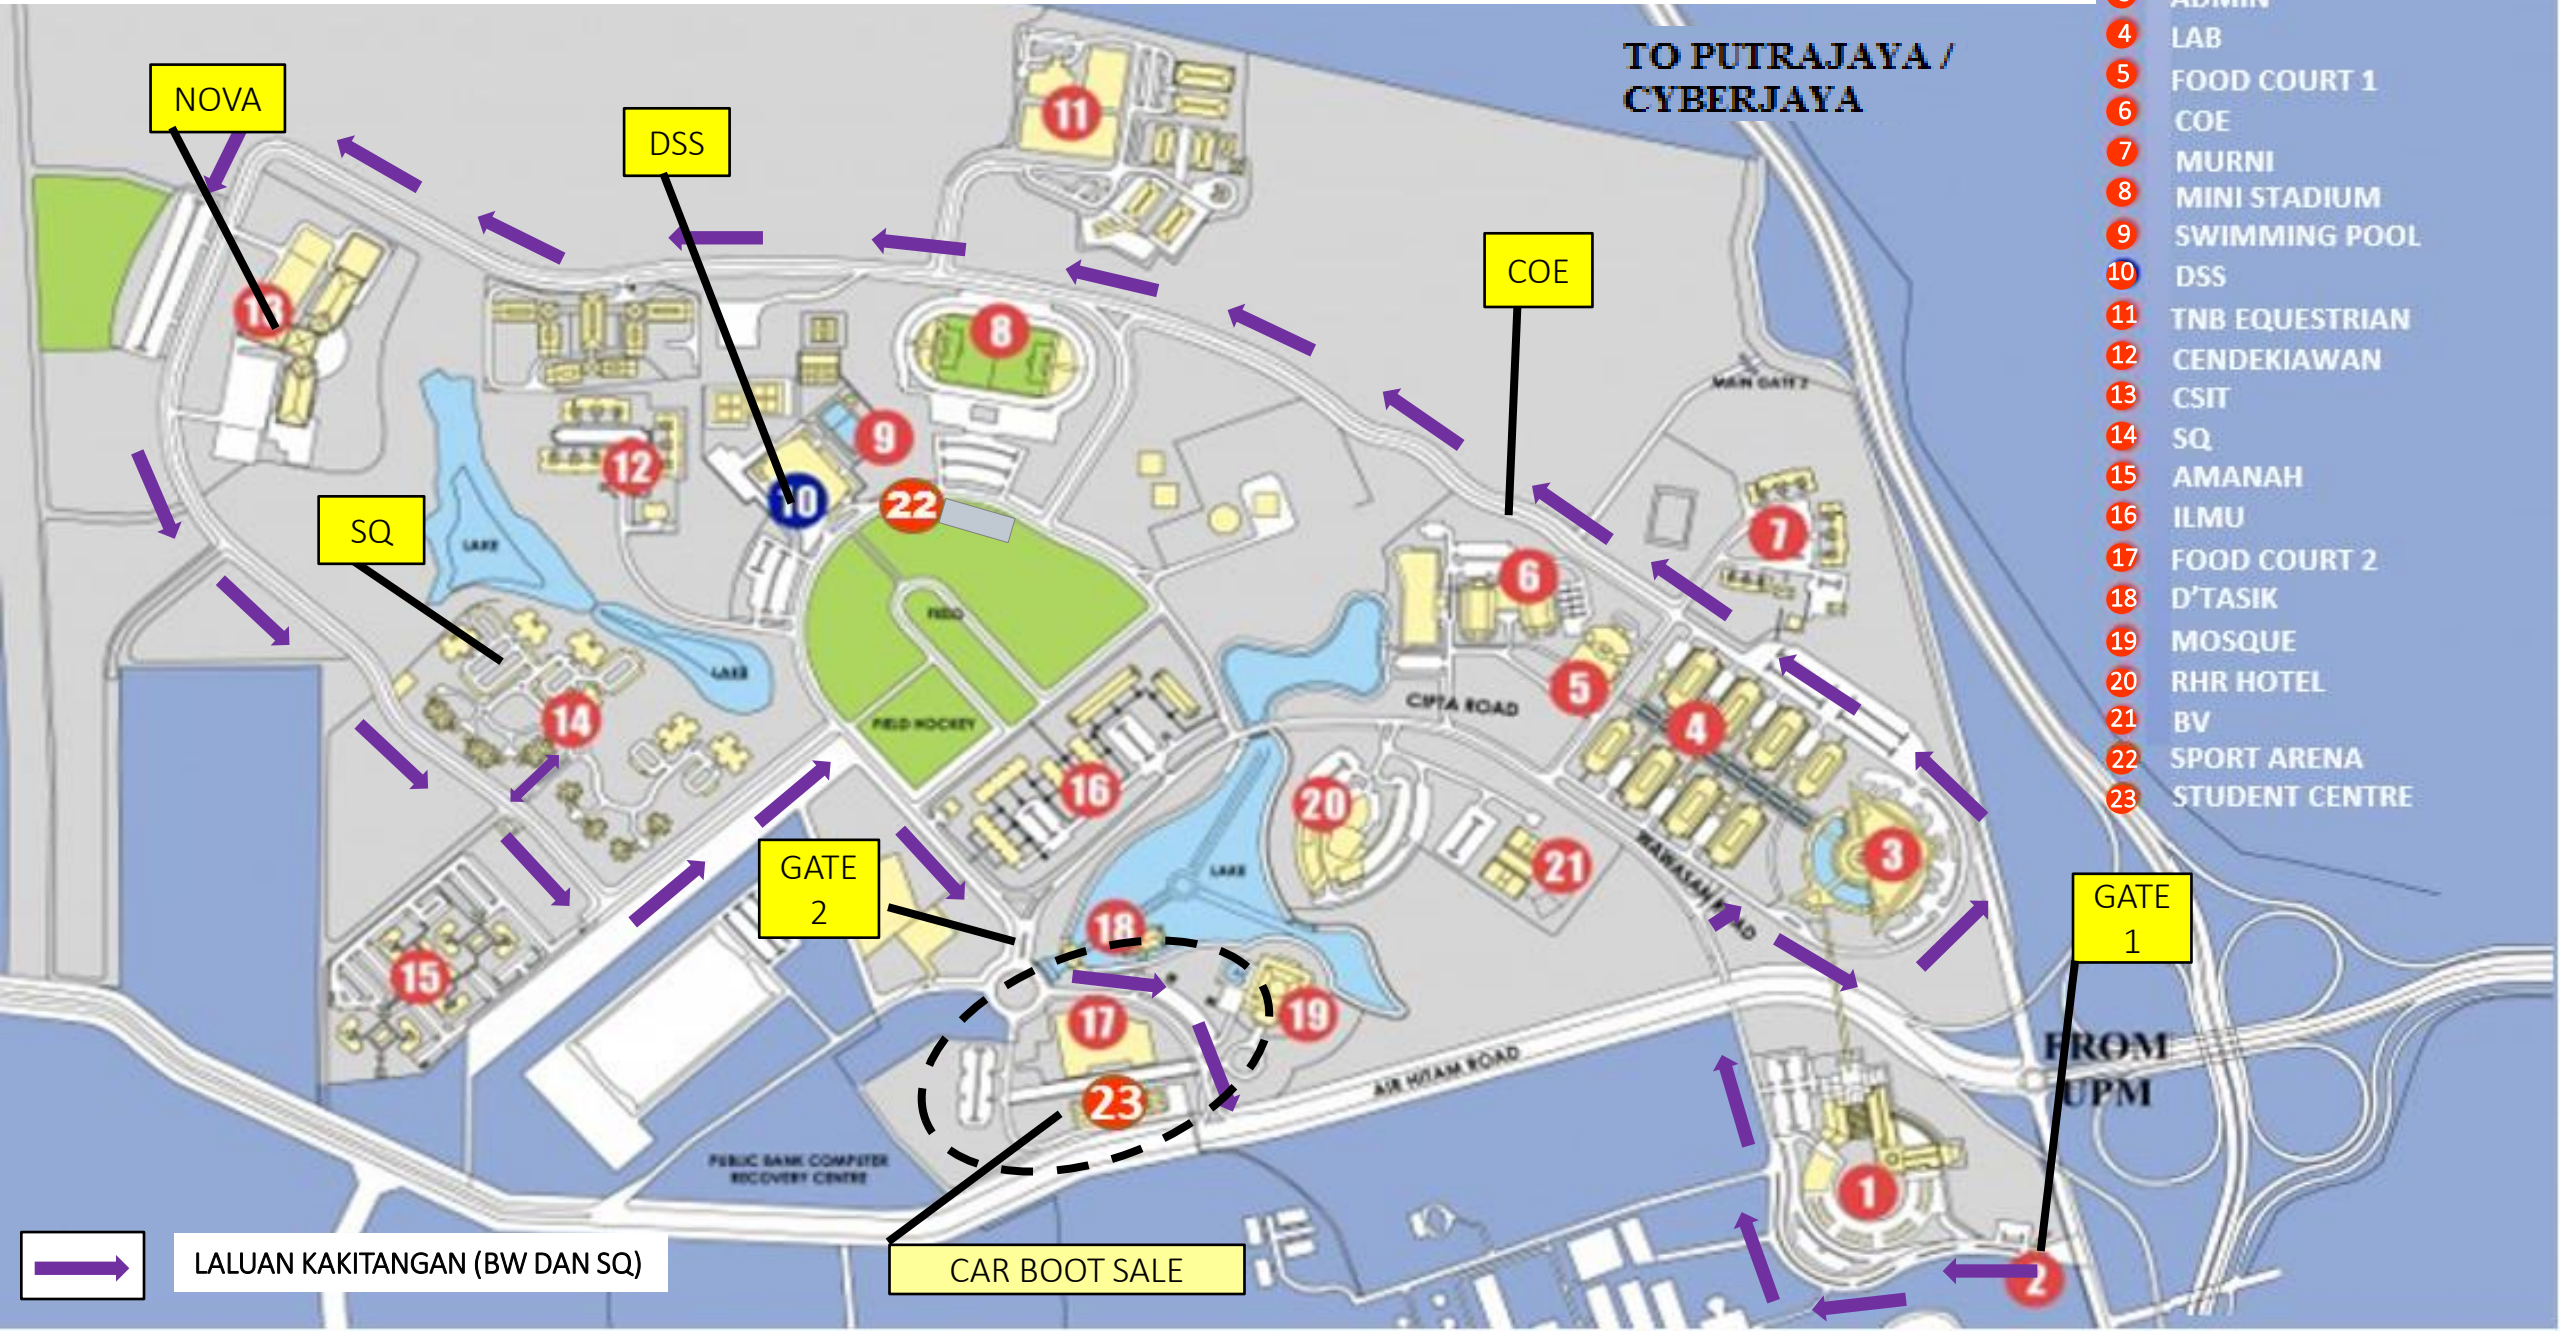

# PETA LALUAN VVIP/VIP/PETUGAS/OKU/PEMBERITA

- 1 LIBRARY
- 2 MAIN GATE
- 3 ADMIN
- 4 LAB
- 5 FOOD COURT 1
- 6 COE
- 7 MURNI
- 8 MINI STADIUM
- 9 SWIMMING POOL
- 10 DSS
- 11 TNB EQUESTRIAN
- 12 CENDEKIAWAN
- 13 CSIT
- 14 SQ
- 15 AMANAH
- 16 ILMU
- 17 FOOD COURT 2
- 18 D'TASIK
- 19 MOSQUE
- 20 RHR HOTEL
- 21 BV
- 22 SPORT ARENA
- 23 STUDENT CENTRE

# PETA LALUAN IBU BAPA/GRADUAN SESI 2

- 1 LIBRARY
- 2 MAIN GATE
- 3 ADMIN
- 4 LAB
- 5 FOOD COURT 1
- 6 COE
- 7 MURNI
- 8 MINI STADIUM
- 9 SWIMMING POOL
- 10 DSS
- 11 TNB EQUESTRIAN
- 12 CENDEKIAWAN
- 13 CSIT
- 14 SQ
- 15 AMANAH
- 16 ILMU
- 17 FOOD COURT 2
- 18 D'TASIK
- 19 MOSQUE
- 20 RHR HOTEL
- 21 BV
- 22 SPORT ARENA
- 23 STUDENT CENTRE

# PARKIR IBUBAPA/GRADUAN SESI 2

JIKA MASUK MELALUI GATE 1, KAWASAN PARKIR ADALAH DI NOVA

JIKA MASUK MELALUI TNBR/MASJID, KAWASAN PARKIR DI FC2/MASJID

IBUBAPA/GRADUAN AKAN MENAIKI BAS KE DSS

TIDAK DIBENARKAN MASUK MELALUI GATE 2

# PETA LALUAN KAKITANGAN (NOVA DAN SQ)

- 1 LIBRARY
- 2 MAIN GATE
- 3 ADMIN
- 4 LAB
- 5 FOOD COURT 1
- 6 COE
- 7 MURNI
- 8 MINI STADIUM
- 9 SWIMMING POOL
- 10 DSS
- 11 TNB EQUESTRIAN
- 12 CENDEKIAWAN
- 13 CSIT
- 14 SQ
- 15 AMANAH
- 16 ILMU
- 17 FOOD COURT 2
- 18 D'TASIK
- 19 MOSQUE
- 20 RHR HOTEL
- 21 BV
- 22 SPORT ARENA
- 23 STUDENT CENTRE